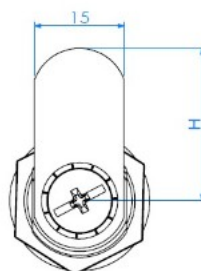

## Description:

Cam Lock 1930, 90DG, Black Anod, Cam No. A01, KA G01,CK SISO

## Item number:

14.04.501-6

Units	Box	Carton	HS Code	Barcode
Pcs.	10	200	8301300000	
				5704866529013

L1=16mm  
L2=20mm  
L3=25mm  
L4=30mm