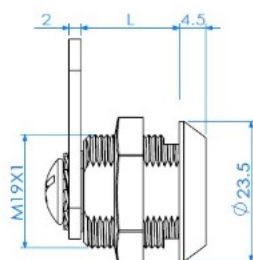

## Description:

Cam Lock 1930, 90DG, Black Anod, Cam No. A01, KA G01,CK SISO

## Item number:

14.04.501-6

Units	Box	Carton	HS Code	Barcode
Pcs.	10	200	8301300000	
				5704866529013

L1=16mm  
L2=20mm  
L3=25mm  
L4=30mm