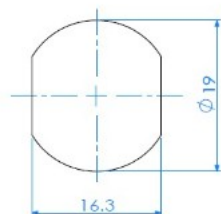

## Item number:

14.04.501-6

Units	Box	Carton	HS Code	Barcode
Pcs.	10	200	8301300000	
				5704866529013

L1=16mm  
L2=20mm  
L3=25mm  
L4=30mm