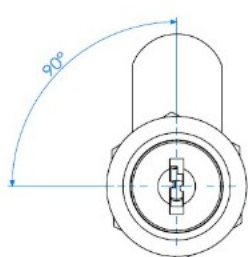

## Description:

Cam Lock 1930, 90DG, Black Anod, Cam No. A01, KA G01,CK SISO

## Item number:

14.04.501-6

Units	Box	Carton	HS Code	Barcode
Pcs.	10	200	8301300000	
				5704866529013

L1=16mm  
L2=20mm  
L3=25mm  
L4=30mm